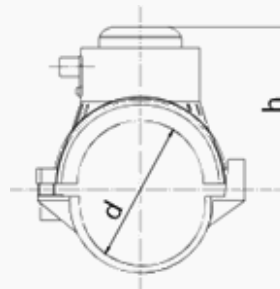

FASHETË RIPARIMI EF EF REPAIR SADDLE

Dn (mm)	Presioni (bar)	h (mm)	L (mm)
Dn (mm)	Pressure (Bar)	h (mm)	L (mm)
d-d1			
40	PN 10-PN 16	33	99
50	PN 10-PN 16	33	99

Dn (mm)	Presioni (bar)	h (mm)	L (mm)
Dn (mm)	Pressure (Bar)	h (mm)	L (mm)
d-d1			
63	PN 10-PN 16	102	161
75	PN 10-PN 16	108	161
90	PN 10-PN 16	116	161
110	PN 10-PN 16	126	161
125	PN 10-PN 16	133	161
140	PN 10-PN 16	141	161
160	PN 10-PN 16	151	161
180	PN 10-PN 16	161	162
200	PN 10-PN 16	171	162
225	PN 10-PN 16	183	162
250	PN 10-PN 16	196	162
280	PN 10-PN 16	211	162
315	PN 10-PN 16	228	161
355	PN 10-PN 16	248	161
400	PN 10-PN 16	271	161